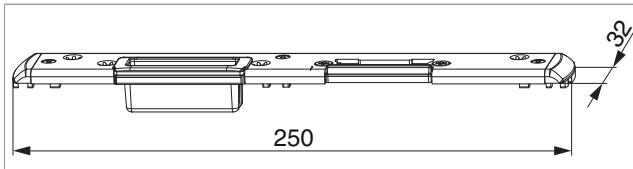

209095 - Fallen- und Riegelschließteil EH für E-Öffner links für PVC U-6/32/9 Silber

Technische Zeichnung

		L	1	B	2		No
Fallen- und Riegelschließteil EH für E-Öffner links für PVC U-6/32/9 Silber	links	250	6	32	9	20	209095 ¹⁾

¹⁾ Verwendbar mit MACO E-Öffner 477240

Positionierung der Schließteile

Fallen- und Riegelschließteile

Bohr- und Fräsbild

Fallen- und Riegelschließteile

* Fräsung wird nur bei Verwendung eines E-Öffners benötigt.