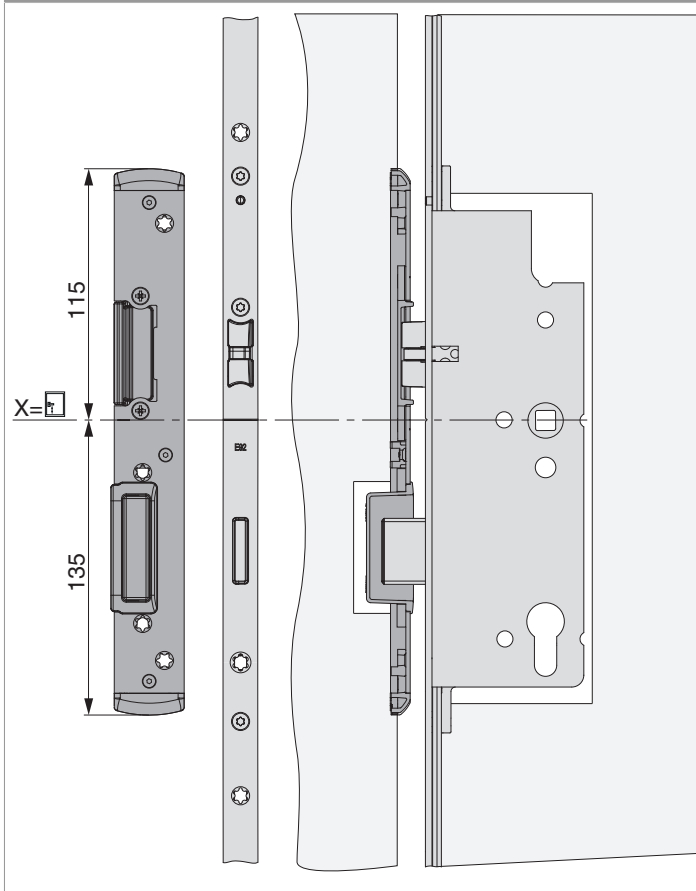

209095 - Fallen- und Riegelschließteil EH für E-Öffner links für PVC U-6/32/9 Silber

Technische Zeichnung

		L	1	B	2		No
Fallen- und Riegelschließteil EH für E-Öffner links für PVC U-6/32/9 Silber	links	250	6	32	9	20	209095 ¹⁾

¹⁾ Verwendbar mit MACO E-Öffner 477240

Positionierung der Schließteile

Fallen- und Riegelschließteile

Bohr- und Fräsbild

Fallen- und Riegelschließteile

* Fräsung wird nur bei Verwendung eines E-Öffners benötigt.