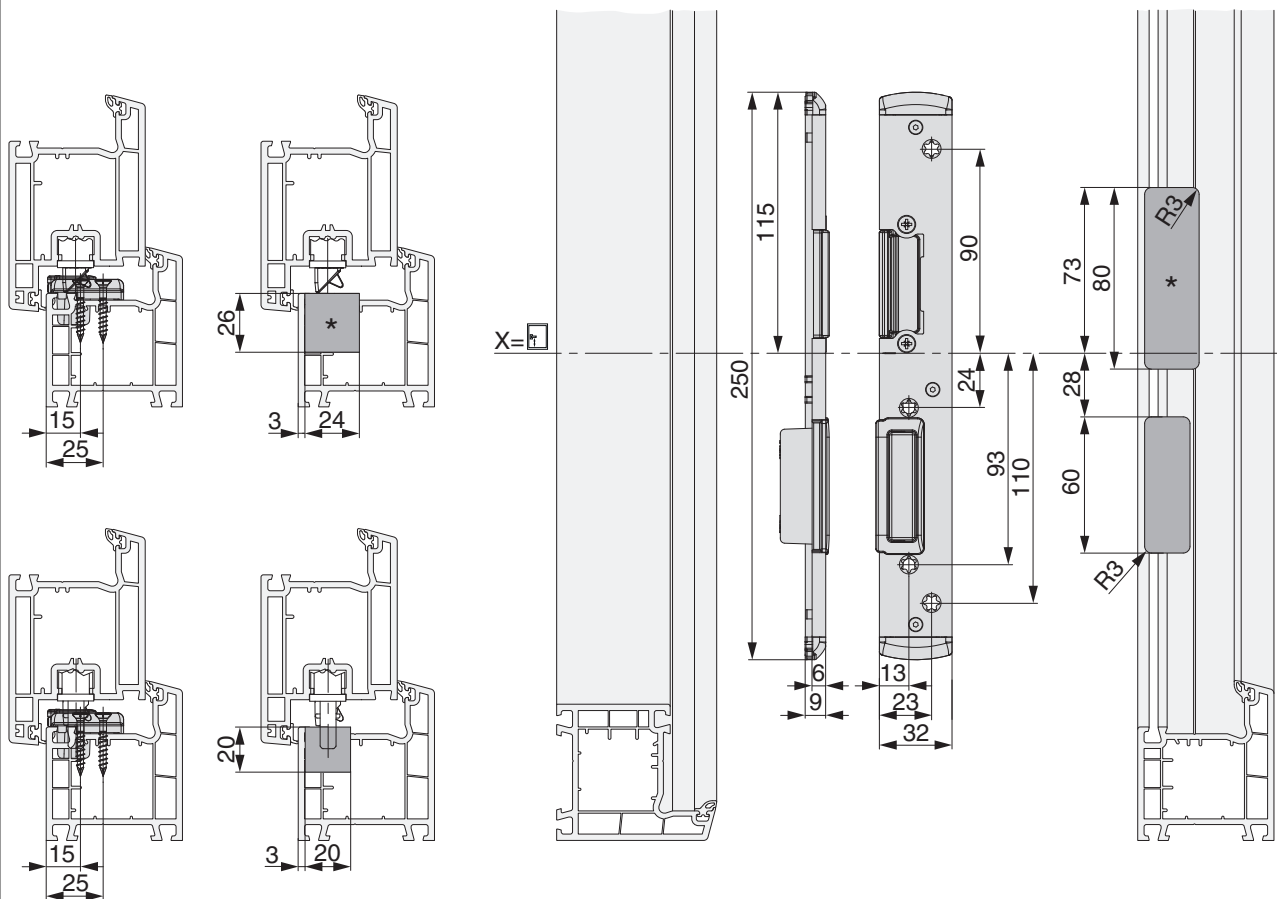

209095 - Fallen- und Riegelschließteil EH für E-Öffner links für PVC U-6/32/9 Silber

Technische Zeichnung

		L	1	B	2		No
Fallen- und Riegelschließteil EH für E-Öffner links für PVC U-6/32/9 Silber	links	250	6	32	9	20	209095 ¹⁾

¹⁾ Verwendbar mit MACO E-Öffner 477240

Positionierung der Schließteile

Fallen- und Riegelschließteile

Bohr- und Fräsbild

Fallen- und Riegelschließteile

* Fräsung wird nur bei Verwendung eines E-Öffners benötigt.