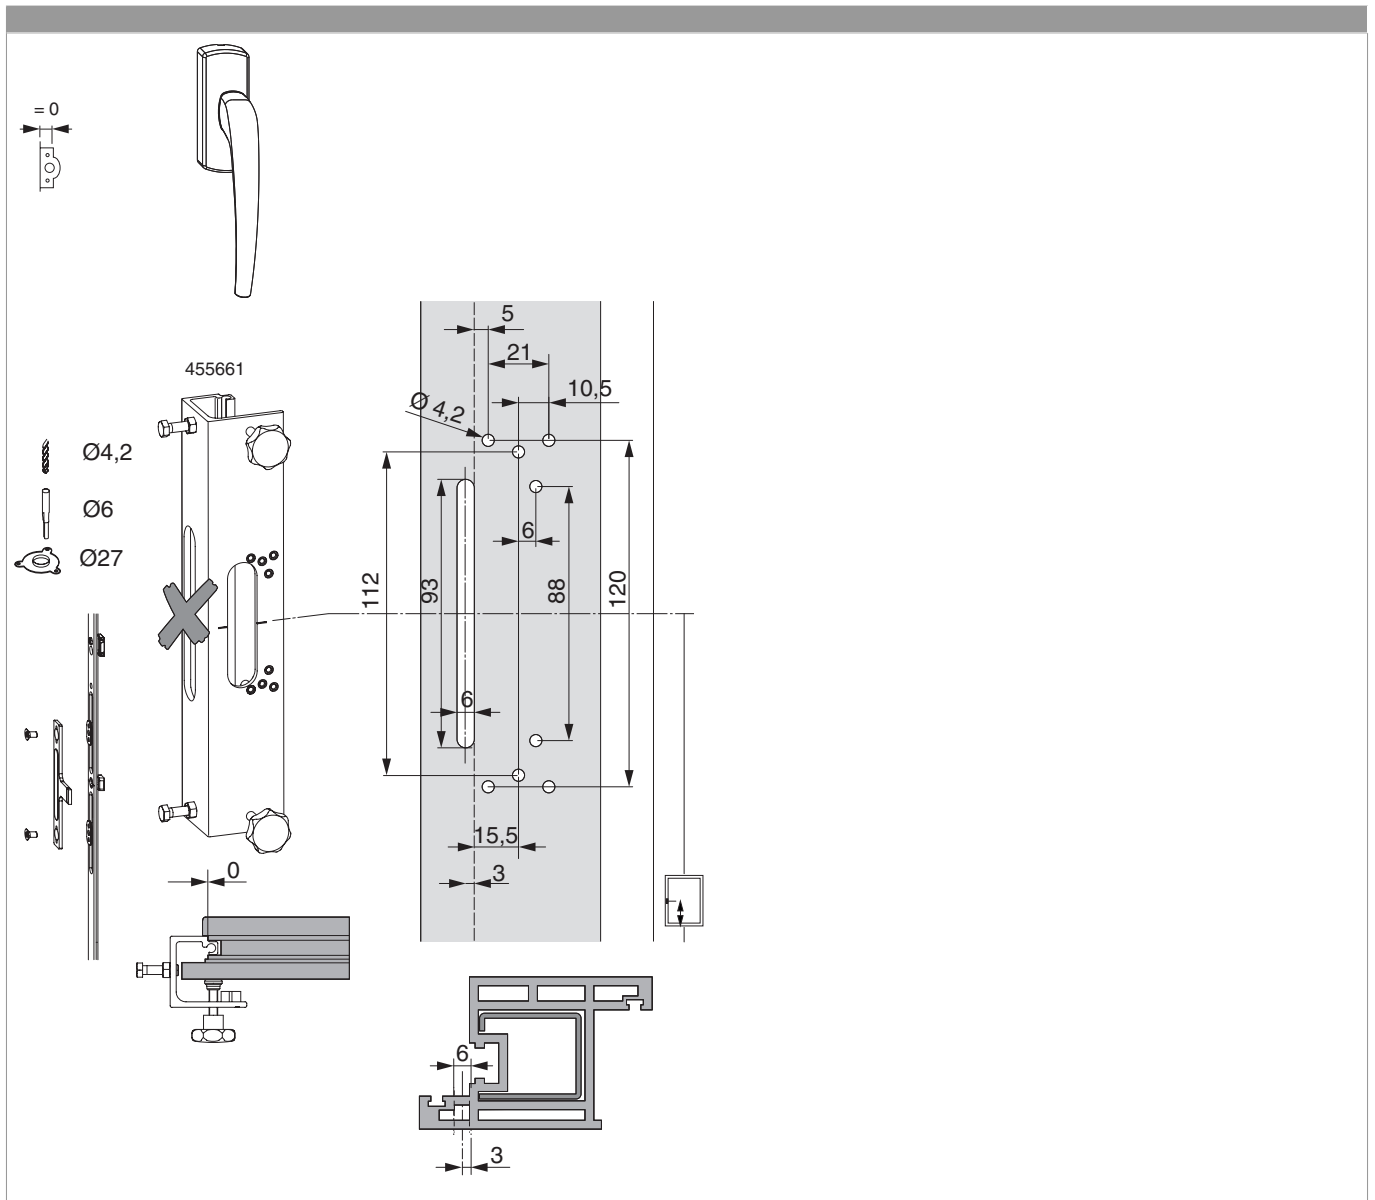

## 455694 - SKB-Z Griff Innen mit Aufsatzgetriebe Nocken 4 o. Stift Weiß rechts

### Technische Zeichnung

					<b>No</b>
Weiß	rechts	52,5	72	1	<a href="#">455694</a>

Bohr- und Fräsbild

## Montage

Griff DM 0