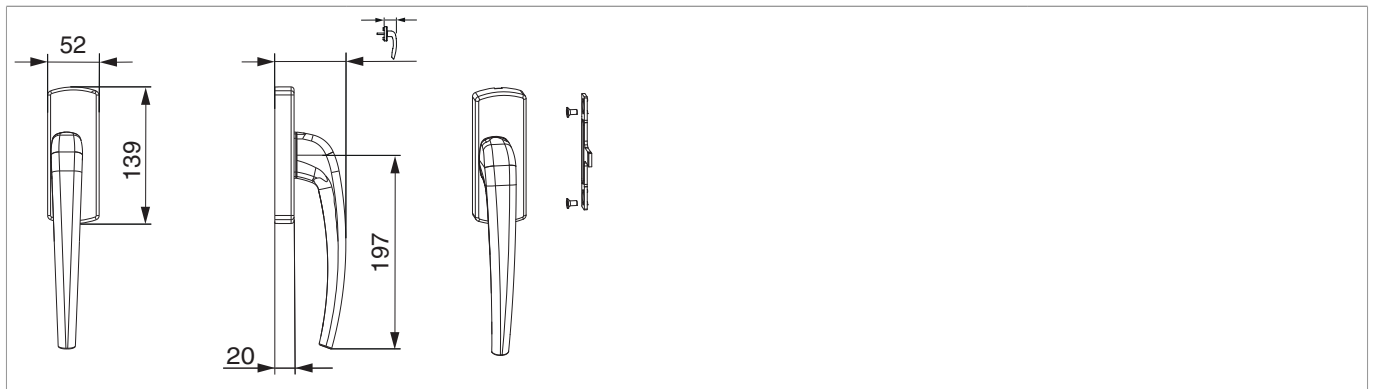

## 455694 - SKB-Z Griff Innen mit Aufsatzgetriebe Nocken 4 o. Stift Weiß rechts

### Technische Zeichnung

					<b>No</b>
Weiß	rechts	52,5	72	1	<a href="#">455694</a>

Bohr- und Fräsbild