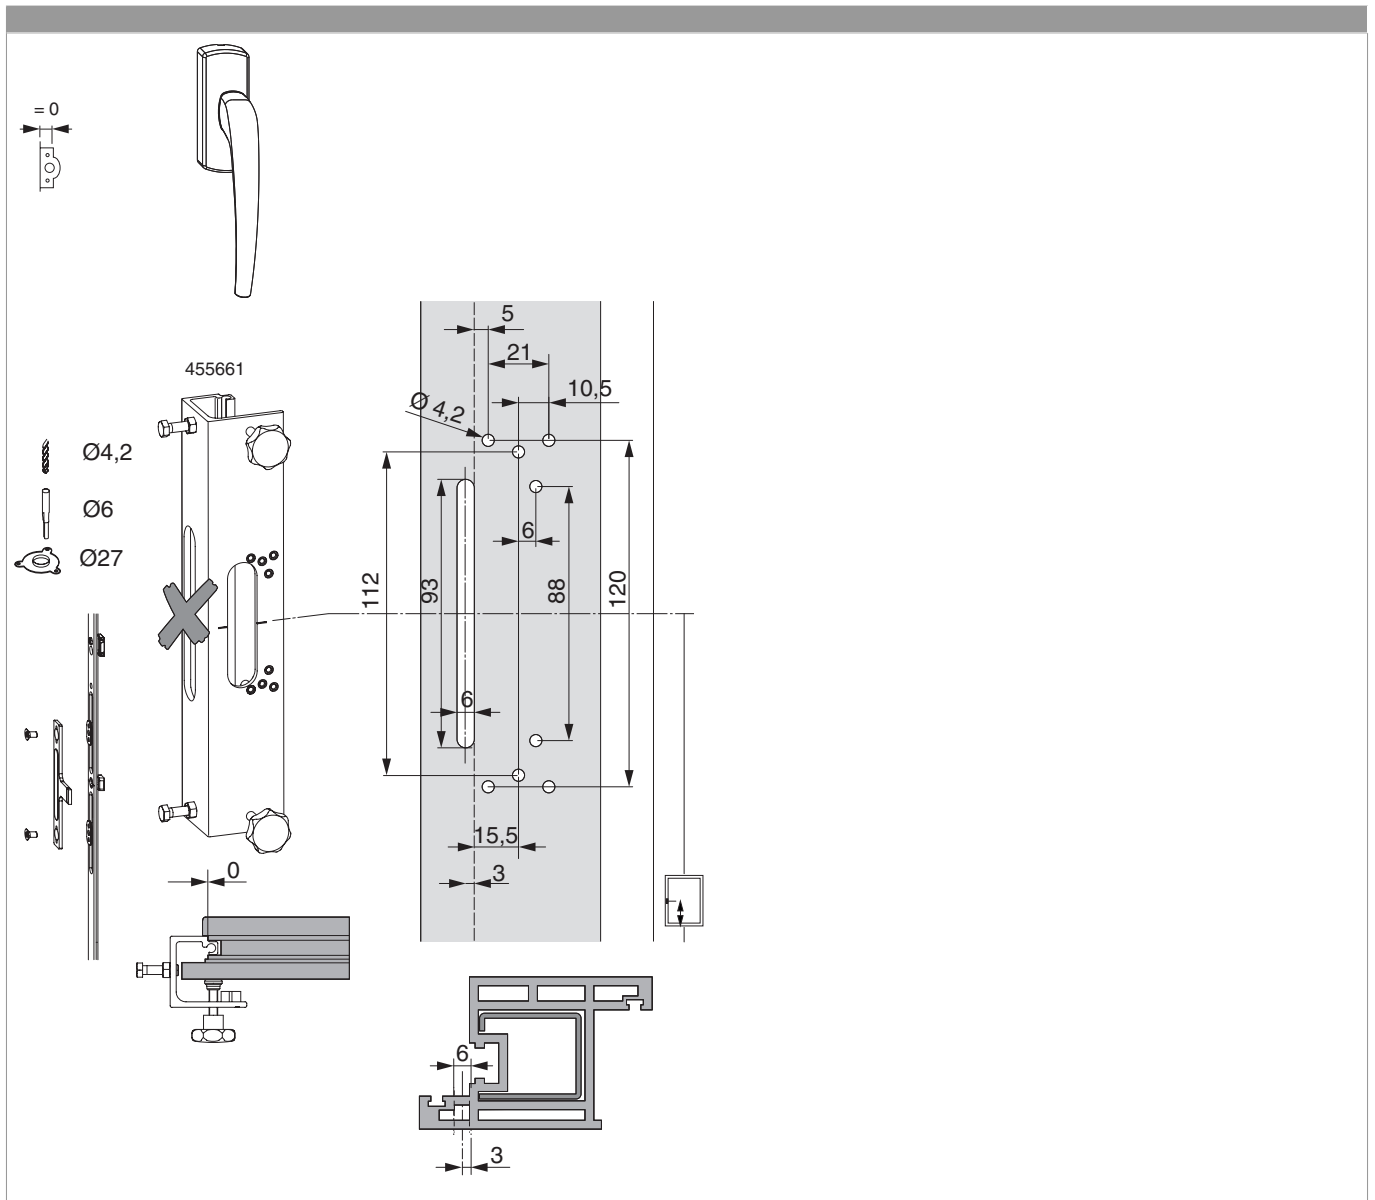

## 455688 - SKB-Z Griff Innen mit Aufsatzgetriebe Nocken 4 o. Stift Bronze SKB rechts

### Technische Zeichnung

					<b>No</b>
Bronze SKB	rechts	52,5	72	1	455688

Bohr- und Fräsbild

## Montage

Griff DM 0