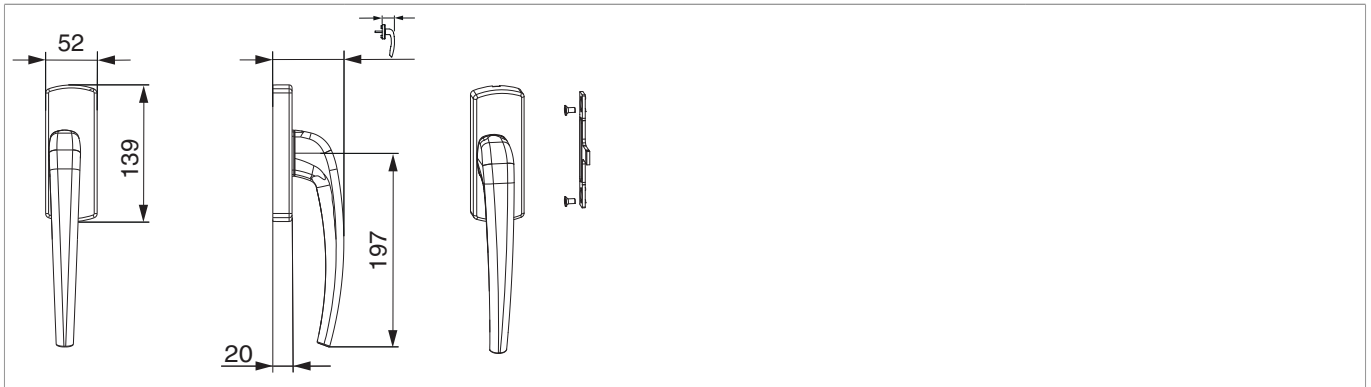

## 455688 - SKB-Z Griff Innen mit Aufsatzgetriebe Nocken 4 o. Stift Bronze SKB rechts

### Technische Zeichnung

					<b>No</b>
Bronze SKB	rechts	52,5	72	1	455688

Bohr- und Fräsbild